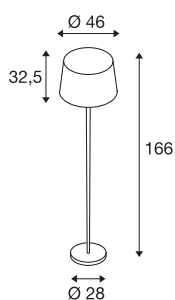

## BISHADE SL-1

luminaria de pie, A60, cromo/negro, pantalla transparente negra/blanca Ø/AI. 46/32,5 cm, 40 W como máximo

La luminaria de pie BISHADE SL-1 consta de dos pantallas ópticas que, en combinación, crean un fuerte aspecto de diseño. Además, los elementos de cuero artificial y acero con acabado de alta calidad completan un concepto de iluminación muy conseguido para el salón. Prevista para la incorporación de bombillas E27 y de bajo consumo, la luminaria de pie BISHADE, con interruptor integrado y cable, se puede conectar directamente a la tensión eléctrica de 230 V.

### Datos técnicos

Art. N.º	155652
Número de casquillos	1
Código IP	IP 20
Clase de resistencia al impacto	IK 03
Resistencia al impacto	0.35 Joule
Montaje	Móvil
Voltaje nominal primario	220-240V ~50/60Hz
Clase de protección	II
Potencia	40 W
Color	transparente
Distribución de la intensidad luminosa	de rotación simétrica
Salida de la luz	Directa - indirecta
Altura	166 cm
Diámetro	46 cm
Peso neto	7.21 kg
Peso bruto	9.36 kg