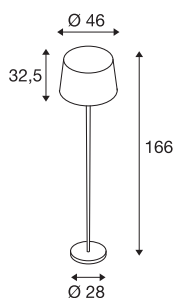

Lampadaire BISHADE - SL-1

A60, chrome/noir, abat-jour transparent noir/ blanc Ø/ h : 46 x 32,5 cm, max. 40 W

Le lampadaire BISHADE SL-1 comporte deux beaux abat-jours, qui combinés ensemble, forment un ensemble de design représentatif. Par ailleurs, les éléments de finition soignée en similk cuir de haute qualité et acier forment un concept d'éclairage intérieur réussi. Le lampadaire BISHADE marche avec des ampoules ou lampes économiques E27, il est doté d'un interrupteur intégré et d'un câble et peut directement être branché au réseau 230 V.

INFORMATIONS TECHNIQUES

| | |
|--------------------------------------|-------------------|
| N° art. | 155652 |
| Nombre de douilles | 1 |
| Code IP | IP 20 |
| Classe de résistance aux chocs | IK 03 |
| Résistance au choc | 0.35 Joule |
| Montage | Mobile |
| Tension nominale primaire | 220-240V ~50/60Hz |
| Indice de protection | II |
| Wattage | 40 W |
| Coloris | transparent |
| Répartition de l'intensité lumineuse | rotosymétrique |
| Faisceau lumineux | direct - indirect |
| Hauteur | 166 cm |
| Diamètre | 46 cm |
| Poids net | 7.21 kg |
| Poids brut | 9.36 kg |