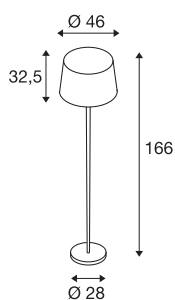

BISHADE SL-1

lampada da terra, A60, cromo/nero, diffusore trasparente nero/bianco Ø/H 46/32,5 cm, max. 40W

La lampada da terra BISHADE SL-1 è dotata di due diffusori ottici, che nella loro combinazione presentano un'estetica di carattere. Gli elementi lavorati di alta qualità in similpelle e acciaio completano il design riuscito di questa lampada da arredo. Pensata per l'uso di lampadine a incandescenza o a risparmio energetico E27, la lampada da terra BISHADE, dotata di interruttore e cavo di alimentazione, è pronta per il collegamento diretto alla rete elettrica da 230V.

DATI TECNICI

Articolo	155652
Numero di attacchi	1
Codice IP	IP 20
Classe di resistenza all'urto	IK 03
Resistenza all'urto	0.35 Joule
Montaggio	Mobile
Tensione nominale primaria	220-240V ~50/60Hz
Classe isolamento	II
Wattaggio	40 W
Colore	trasparente
Distribuzione dell'intensità luminosa	rotazione simmetrica
Emissione	diretto-indiretto
Altezza	166 cm
Diametro	46 cm
Peso netto	7.21 kg
Peso lordo	9.36 kg