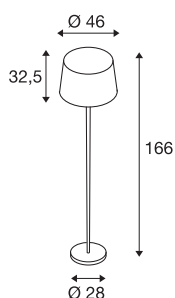

BISHADE SL-1

lampada da terra, A60, cromo/nero, diffusore trasparente nero/bianco Ø/H 46/32,5 cm, max. 40W

La lampada da terra BISHADE SL-1 è dotata di due diffusori ottici, che nella loro combinazione presentano un'estetica di carattere. Gli elementi lavorati di alta qualità in similpelle e acciaio completano il design riuscito di questa lampada da arredo. Pensata per l'uso di lampadine a incandescenza o a risparmio energetico E27, la lampada da terra BISHADE, dotata di interruttore e cavo di alimentazione, è pronta per il collegamento diretto alla rete elettrica da 230V.

DATI TECNICI

Articolo	155652
Numero di attacchi	1
Codice IP	IP 20
Classe di resistenza all'urto	IK 03
Resistenza all'urto	0.35 Joule
Montaggio	Mobile
Tensione nominale primaria	220-240V ~50/60Hz
Classe isolamento	II
Wattaggio	40 W
Colore	trasparente
Distribuzione dell'intensità luminosa	rotazione simmetrica
Emissione	diretto-indiretto
Altezza	166 cm
Diametro	46 cm
Peso netto	7.21 kg
Peso lordo	9.36 kg