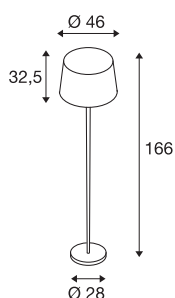

BISHADE SL-1

staanlamp, A60, chroom/zwart, kap transparant zwart/wit, Ø/H 46/32,5 cm, max. 40W

De BISHADE SL-1 staanlamp die uit twee optische lampenkappen bestaat, is een sterk staaltje van design. Bovendien zorgen de hoogwaardig gemaakte kunstlederen en stalen elementen ervoor dat deze lamp mooi past in de woonkamer. De BISHADE staanlamp, met geïntegreerde schakelaar en toevoerleiding, wordt uitgerust met E27 gloei- of energiespaarlampen en is klaar voor rechtstreekse aansluiting op 230V netspanning.

TECHNISCHE GEGEVENS

Art.nr.	155652
Aantal fittingen	1
IP-code	IP 20
Schokbestendigheidsklasse	IK 03
Schokbestendigheid	0.35 Joule
Montage	mobiel
Primaire nominale spanning	220-240V ~50/60Hz
Beschermingsklasse	II
Wattage	40 W
Kleur	transparant
Lichtsterkteverdeling	rotatiesymmetrisch
Lichtuitlaat	direct-indirect
Hoogte	166 cm
Diameter	46 cm
Nettogewicht	7.21 kg
Brutogewicht	9.36 kg