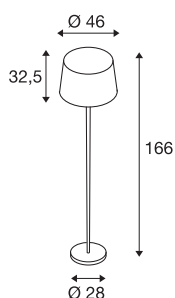

BISHADE SL-1

staande lamp, A60, chroom/zwart, kap transparant
zwart/wit, Ø/H 46/32,5 cm, max. 40 W

De BISHADE SL-1 staande lamp bestaat uit twee optische lampenkappen, die in de combinatie een sterk designaspect vormen. Bovendien completeren de hoogwaardig afgewerkte kunstlederen en stalen elementen een geslaagd woonruimteverlichtingsconcept. De BISHADE staande lamp, met geïntegreerde schakelaar en voedingskabel, is voorbereid voor het gebruik met E27 gloei- of spaarlampen en klaar voor directe aansluiting op 230 V netspanning.

TECHNISCHE SPECIFICATIES

Art.nr.	155652
Aantal fittingen	1
IP-code	IP 20
Slagvastheidsklasse	IK 03
Slagvastheid	0.35 Joule
Montage	Mobiel
Primaire nominale spanning	220-240V ~50/60Hz
Veiligheidsklasse	II
Wattage	40 W
Kleur	transparant
Lichtsterkteverdeling	rotatiesymmetrisch
Lichtval	direct - indirect
Hoogte	166 cm
Diameter	46 cm
Nettogewicht	7.21 kg
Brutogewicht	9.36 kg