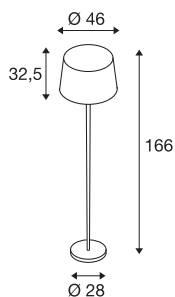

## BISHADE SL-1

напольный светильник, A60, хром/черный, прозрачный черный/белый абажур, Ø/В 46/32,5 см, макс. 40 Вт

У подвесного светильника BISHADE SL-1 два абажура, что делает его ярким элементом дизайна. В отделке светильника отлично сочетаются элементы из искусственной кожи и стали. Напольный светильник BISHADE может использоваться как с обычными лампами E27, так и с энергосберегающими, и может быть напрямую подключен к сети 230 В. В комплекте со светильником BISHADE поставляется питающий провод со встроенным выключателем.

### Технические характеристики

|                                  |  |
|----------------------------------|--|
| Тов. №                           | 155652                                 |
| Количество патронов              | 1                                      |
| IP Code                          | IP 20                                  |
| Класс ударопрочности             | IK 03                                  |
| Ударопрочность                   | 0.35 Joule                             |
| Сборка                           | Мобильный                              |
| Номинальное первичное напряжение | 220-240V ~50/60Hz                      |
| Класс защиты                     | II                                     |
| Мощность                         | 40 W                                   |
| Цвет                             | прозрачный                             |
| Распределение силы света         | с симметрией относительно оси вращения |
| Световое отверстие               | прямой - отраженный                    |
| Высота                           | 166 см                                 |
| Диаметр                          | 46 см                                  |
| Вес нетто                        | 7.21 kg                                |
| вес брутто                       | 9.36 kg                                |