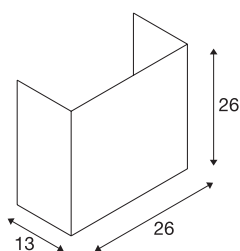

## ACCANTO SPOT

applique intérieure, liseuse, noir, E27, 24W max, LED, 1W, 3000K

L'ACCANTO SPOT SQUARE séduit par un mélange heureux d'acier et de composants textiles et est équipé, en plus de la source principale, d'une liseuse d'une Power LED 1W en couleur d'éclairage blanc chaud. Deux interrupteurs adaptés au design global sont installés pour la commande individuelle des deux sources lumineuses. Grâce à l'angle de rayonnement sélectionné de la liseuse LED, celle-ci agit presque sans éblouissement et assure une lumière agréable et reposante sur l'utilisateur. Grâce à l'articulation orientable et inclinable, la LED peut être orientée en conséquence. Le support de lampe E27 derrière l'abat-jour principal ainsi que le convertisseur LED intégré rendent l'ACCANTO SPOT SQUARE prêt pour le raccordement direct à la tension secteur 230V. Ce luminaire contient des lampes LED intégrées.

## INFORMATIONS TECHNIQUES

Réf.	155670
Coloris	noir
Sortie lumineuse	diffus
Poids net	0.841 kg
Poids brut	1.297 kg