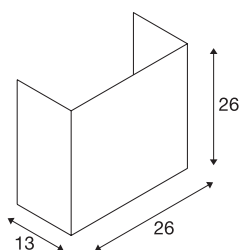

## ACCANTO SPOT SQUARE

wandarmatuur, led, 3000 K, rechthoekig, kap zwart, max. 24 W

De ACCANTO SPOT SQUARE onderscheidt zich door een geslaagde mix de staal- en textielelementen en is, naast de hoofdlichtbron, met een leeslamp van 1 W Power LED in warm witte lichtkleur uitgerust. Passend in het totaalconcept zijn twee schakelaars voor individuele regeling van beide lichtbronnen geïnstalleerd. Door de gekozen stralingshoek van de led leeslamp werkt deze vrijwel verblindingvrij en zorgt zo voor een aangenaam, op de gebruiker ontspannen werkend licht. Dankzij het draai- en kantelbare scharnierstuk kan de led passend worden uitgelijnd. De E27 lamphouder achter de hoofdlampenkap, plus de reeds ingebouwde ledconverter, maken de ACCANTO SPOT SQUARE klaar voor de rechtstreekse aansluiting op 230 V netspanning. Deze lamp bevat ingebouwde ledlampen.

## TECHNISCHE SPECIFICATIES

Art.nr.	155670
Kleur	zwart
Lichtval	diffuus
Nettogewicht	0.841 kg
Brutogewicht	1.297 kg