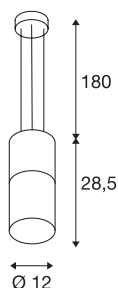

LISENNE

závěsné svítidlo, TC-(D,H,T,Q)SE, kamenná šedá, max. 23 W

Decentní závěsné svítidlo LISENNE se prezentuje ve vzhledu kouřového skla s čedičovou základnou. Díky nainstalované patici E27 je svítidlo vhodné pro LED a energeticky úsporné osvětlovací prostředky. Elektrické připojení svítidel proveďte přímo na síťové napětí 230 V.

TECHNICKÁ DATA

Č. výrobku	155714
Objímka	E27
Počet objímek	1
Kód IP	IP 20
Montáž	Nástavba
Podrobnosti montáže	Strop
Primární jmenovité napětí	220-240V ~50/60Hz
Třída ochrany	I
Příkon	23 W
Barva	šedá
Svítivost	rotačně symetrický
Výstup světla	přímé – nepřímé
Výška	28.5 cm
Průměr	12 cm
Délka závěsu	180 cm
Hmotnost netto	3.03 kg
Celková hmotnost	3.889 kg
BIG WHITE strana	306