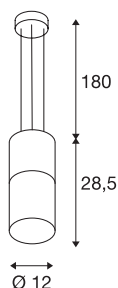

LISENNE

pendelarmatur, E27, steingrå, maks. 23 W

Pandelarmaturet LISENNE gir et anstendig inntrykk, med sitt mørke glass og et armatur av basalt. armaturets E27-base egner seg for strømsparende LED-lyskilder. Den elektriske tilkoblingen skjer direkte til 230 V nettspenning.

TEKNISKE DATA

Art.nr.	155714
EL nummer	3254992
Sokkel	E27
Antall lyskilder	1
IP-kode	IP 20
Montering	Utenpåliggende montering
Montering detaljer	Tak
Primær merkespenning	220-240V ~50/60Hz
Kapslingsgrad	I
Systemeffekt	23 W
Farge	grå
Lysstyrkefordeling	rotasjonssymmetrisk
Lysåpning	direkte - indirekte
Høyde	28.5 cm
Diameter	12 cm
pendellengde	180 cm
Nettvekt	3.03 kg
Bruttovekt	3.889 kg
BIG WHITE side	306