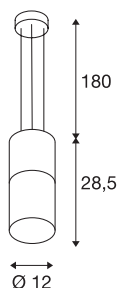

LISENNE

pendelarmatuur, TC-(D,H,T,Q)SE, steengrijs, max. 23W

De discrete pendellamp LISENNE verschijnt in een look van rookglas met een voet van basalt. De geïnstalleerde E27-voet maakt de armatuur geschikt voor led- en spaarlampen. De elektrische aansluiting van de armatuur kan rechtstreeks op 230V netspanning.

TECHNISCHE GEGEVENS

Art.nr.	155714
Fitting	E27
Aantal fittingen	1
IP-code	IP 20
Montage	opbouw
Montagebeschrijving	plafond
Primaire nominale spanning	220-240V ~50/60Hz
Beschermingsklasse	I
Wattage	23 W
Kleur	grijs
Lichtsterkteverdeling	rotatiesymmetrisch
Lichtuitlaat	direct-indirect
Hoogte	28.5 cm
Diameter	12 cm
Pendellengte	180 cm
Nettogewicht	3.03 kg
Brutogewicht	3.889 kg
BIG WHITE pagina	306