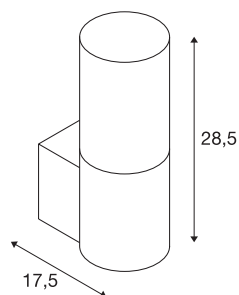

## LISENNE

applique intérieure, gris/brun, E27, 23W max, basalte

L'applique murale discrète LISENNE présente une esthétique verre fumé sur un socle en basalte. Grâce à sa douille E27, elle est compatible avec les LED et les ampoules à économie d'énergie. Le raccordement électrique du luminaire s'effectue directement sur la tension secteur 230 V.

## INFORMATIONS TECHNIQUES

Réf. :	155752
Douille	E27
Nombre de douilles	1
Tension nominale primaire	220-240V ~50/60Hz mA/V
Hauteur	28.5 cm
Diamètre	12 cm
Profondeur	17.5 cm
Poids net	3.1 kg
Poids brut	3.823 kg
Code IP	IP 20
Classe de protection	I
Montage	En saillie
Détails de montage	Applique
Puissance en watts	23 W
Coloris	gris
Page du BIG WHITE	213

## Source Préconisée

1005268	ST58 E27 , ampoule LED, transparent, 7,5 W, 2700 - K, IRC90, 320°
1005289	T38 E27 , ampoule LED, blanc, 8 W, 3000 K, IRC90, 240°