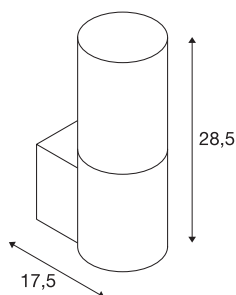

LISENNE

veggarmatur, E27, steingrå, maks. 23 W

veggarmaturet LISENNE gir et anstendig inntrykk, med sitt mørke glass og et armatur av basalt. armaturets E27-base egner seg for strømsparende LED-spårelyskilder. Den elektriske tilkoblingen skjer direkte til 230 V nettspenning.

TEKNISKE DATA

Art.nr.	155752
EL nummer	3248527
Sokkel	E27
Antall lyskilder	1
IP-kode	IP 20
Montering	Utenpåliggende montering
Montering detaljer	Vegg
Primær merkespenning	220-240V ~50/60Hz
Kapslingsgrad	I
Systemeffekt	23 W
Farge	grå
Lysstyrkefordeling	rotasjonssymmetrisk
Lysåpning	direkte - indirekte
Høyde	28.5 cm
Dybde	17.5 cm
Diameter	12 cm
Nettvekt	3.308 kg
Bruttovekt	4.014 kg
BIG WHITE side	375