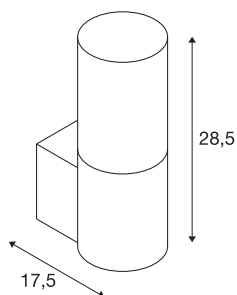

## LISENNE

wandarmatuur, TC-(D,H,T,Q)SE, steengrijs, max. 23W

De discrete wandlamp LISENNE verschijnt in een look van rookglas met een voet van basalt. De geïnstalleerde E27-voet maakt de armatuur geschikt voor led- en spaarlampen. De elektrische aansluiting van de armatuur kan rechtstreeks op 230V netspanning.

## TECHNISCHE GEGEVENS

Art.nr.	155752
Fitting	E27
Aantal fittingen	1
IP-code	IP 20
Montage	opbouw
Montagebeschrijving	wand
Primaire nominale spanning	220-240V ~50/60Hz
Beschermingsklasse	I
Wattage	23 W
Kleur	grijs
Lichtsterkteverdeling	rotatiesymmetrisch
Lichtuitlaat	direct-indirect
Hoogte	28.5 cm
Diepte	17.5 cm
Diameter	12 cm
Nettogewicht	3.308 kg
Brutogewicht	4.014 kg
BIG WHITE pagina	375