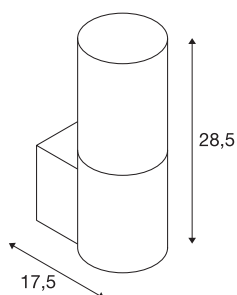

## LISENNE

настенный светильник, TC-(D,H,T,Q)SE,  
асфальтовый, макс. 23 Вт

Настенный светильник LISENNE, выполненный в сдержанном стиле, отличается оптикой с дымчатым стеклом и изготовленным из базальта основанием. Благодаря установленному патрону E27 в светильнике можно использовать светодиодные и энергосберегающие источники света. Светильник предназначен для прямого подключения к сети напряжением 230 В.

### Технические характеристики

Тов. №	155752
Патрон	E27
Количество патронов	1
IP Code	IP 20
Сборка	Накладной
Детали сборки	Стена
Номинальное первичное напряжение	220-240V ~50/60Hz
Класс защиты	I
Мощность	23 W
Цвет	серый
Распределение силы света	с симметрией относительно оси вращения
Световое отверстие	прямой - отраженный
Высота	28.5 cm
Глубина	17.5 cm
Диаметр	12 cm
Вес нетто	3.308 kg
вес брутто	4.014 kg
BIG WHITE Seite	375