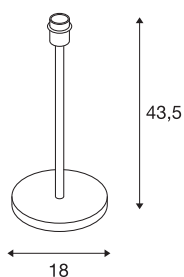

FENDA

stolní lampa, podstavec svítidla, A60, černá, bez stínítka, max. 60 W

Podstavec stolní lampy FENDA v černé ze systému FENDA Mix & Match umožňuje jednoduchou kombinaci se stínítky FENDA, v souladu s atmosférou nebo barevnými akcenty v aktuálních tendenčních barvách. Díky integrované patici E27 je svítidlo vhodné pro LED a úsporné žárovky. Podstavec svítidla FENDA se dodává s přívodním vedením včetně síťové zástrčky a integrovaného vypínače. Výrobek je připraven pro přímé připojení k síťovému napětí 230 V.

TECHNICKÁ DATA

Č. výrobku	155780
Objímka	E27
Počet objímek	1
Kód IP	IP 20
Třída rázové pevnosti	IK 03
Rázová pevnost	0.35 Joule
Montáž	Mobil
Primární jmenovité napětí	220-240V ~50/60Hz
Třída ochrany	II
Příkon	60 W
Maximální teplota prostředí	40 °C
Barva	černá
Výška	43.5 cm
Průměr	18 cm
Hmotnost netto	1.988 kg
Celková hmotnost	2.636 kg
BIG WHITE strana	447