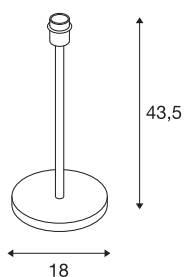

FENDA

Tischleuchte, Leuchtenfuß, A60, schwarz, ohne Schirm, max. 60W

Der in schwarz gehaltene FENDA Tischleuchtenfuß aus dem FENDA Mix & Match System ermöglicht eine einfache Kombination mit FENDA Leuchenschirmen, passend zum Ambiente oder mit farbigen Akzenten in aktuellen Trendfarben. Durch den verbauten E27 Sockel ist die Leuchte für LED- und Energiesparleuchtmittel geeignet. Der FENDA Leuchtenfuß wird mit einer Zuleitung samt Netzstecker und integriertem Schalter geliefert. Das Produkt ist fertig für den direkten Anschluss an 230V.

TECHNISCHE DATEN

Art. Nr.	155780
Fassung	E27
Anzahl Fassungen	1
IP Code	IP 20
Schlagfestigkeitsklasse	IK 03
Schlagfestigkeit	0.35 Joule
Montage	Mobil
Primäre Nennspannung	220-240V ~50/60Hz
Schutzklasse	II
Wattage	60 W
maximale Umgebungstemperatur	40 °C
Farbe	schwarz
Höhe	43.5 cm
Durchmesser	18 cm
Nettogewicht	1.988 kg
Bruttogewicht	2.636 kg
BIG WHITE Seite	447