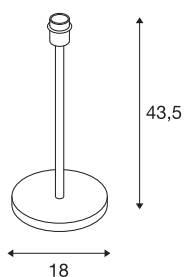

## FENDA

lampe à poser intérieure, noir, E27, 60W max, sans abat-jour

Le pied de lampe de bureau FENDA noir, issu du système Mix & Match FENDA, permet une combinaison simple avec les abat-jours FENDA, adaptée à l'ambiance ou avec des accents colorés dans les couleurs tendances du moment. La douille E27 intégrée au luminaire permet de l'utiliser avec des sources LED et à économie d'énergie. Le pied de lampe FENDA est livré avec un câble à fiche et interrupteur. Le produit est prêt pour le raccordement direct au 230V.

## INFORMATIONS TECHNIQUES

Réf.	155780
Douille	E27
Nombre de douilles	1
Code IP	IP 20
Classe de résistance aux chocs	IK 03
Résistance aux chocs	0.35 Joule
Montage	Mobile
Tension nominale primaire	220-240V ~50/60Hz
Classe de protection	II
Puissance en watts	60 W
Température ambiante maximale	40 °C
Coloris	noir
Hauteur	43.5 cm
Diamètre	18 cm
Poids net	1.988 kg
Poids brut	2.636 kg
Page du BIG WHITE	447

## Source Préconisée

1005303	A60 E27 , ampoule LED, transparent, 7,5 W, 2700 K, IRC90, 320°
1005318	A60 E27 RGBW smart , ampoule LED, blanc / opale, 9 W, IRC90, 230°
1005302	A60 E27 , ampoule LED, blanc, 13,2 W, 2700 K, IRC90, 220°
1005304	A60 E27 , ampoule LED, dépoli, 7,5 W, 2700 K, IRC90, 320°