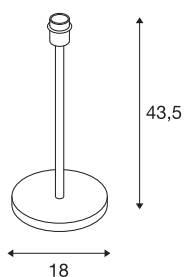

FENDA

lampe à poser intérieure, noir, E27, 60W max, sans abat-jour

Le pied de lampe de bureau FENDA noir, issu du système Mix & Match FENDA, permet une combinaison simple avec les abat-jours FENDA, adaptée à l'ambiance ou avec des accents colorés dans les couleurs tendances du moment. La douille E27 intégrée au luminaire permet de l'utiliser avec des sources LED et à économie d'énergie. Le pied de lampe FENDA est livré avec un câble à fiche et interrupteur. Le produit est prêt pour le raccordement direct au 230V.

INFORMATIONS TECHNIQUES

Réf.	155780
Douille	E27
Nombre de douilles	1
Code IP	IP20
Classe de résistance aux chocs	IK 03
Résistance aux chocs	0.35 Joule
Montage	Mobile
Tension nominale primaire	220-240V ~50/60Hz
Classe de protection	II
Puissance en watts	60 W
Température ambiante maximale	40 °C
Coloris	noir
Hauteur	43.5 cm
Diamètre	18 cm
Poids net	1.988 kg
Poids brut	2.636 kg
Page du BIG WHITE	447

Source Préconisée

1005303	A60 E27 , ampoule LED, transparent, 7,5 W, 2700 K, IRC90, 320°
1005318	A60 E27 RGBW smart , ampoule LED, blanc / opale, 9 W, IRC90, 230°
1005302	A60 E27 , ampoule LED, blanc, 13,2 W, 2700 K, IRC90, 220°
1005304	A60 E27 , ampoule LED, dépoli, 7,5 W, 2700 K, IRC90, 320°