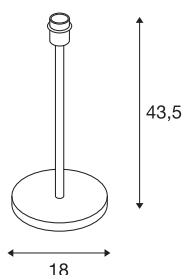

FENDA

lampada da tavolo, base lampada, A60, nera, senza diffusore, max. 60W

La base lampada da tavolo nera FENDA, appartenente al sistema FENDA Mix & Match, è facilmente abbinabile con i diffusori FENDA per creare una piacevole atmosfera o dare un accento di colore nelle tonalità di maggiore tendenza. Grazie all'attacco E27 integrato la lampada è adatta all'uso di LED e lampadine a risparmio energetico. La base lampada FENDA è fornita con un cavo di alimentazione comprensivo di spina elettrica e interruttore integrato. Il prodotto è pronto per il collegamento diretto alla rete elettrica da 230V.

DATI TECNICI

Articolo	155780
Numero di attacchi	1
Codice IP	IP 20
Classe di resistenza all'urto	IK 03
Resistenza all'urto	0.35 Joule
Montaggio	Mobile
Tensione nominale primaria	220-240V ~50/60Hz
Classe isolamento	II
Wattaggio	60 W
Temperatura ambiente massima	40 °C
Colore	nero
Altezza	43.5 cm
Diametro	18 cm
Peso netto	1.988 kg
Peso lordo	2.636 kg
BIG WHITE pagina	104