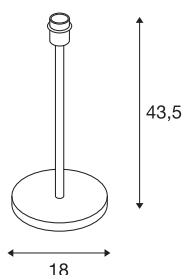

FENDA

lampada da tavolo, base lampada, A60, nera, senza diffusore, max. 60W

La base lampada da tavolo nera FENDA, appartenente al sistema FENDA Mix & Match, è facilmente abbinabile con i diffusori FENDA per creare una piacevole atmosfera o dare un accento di colore nelle tonalità di maggiore tendenza. Grazie all'attacco E27 integrato la lampada è adatta all'uso di LED e lampadine a risparmio energetico. La base lampada FENDA è fornita con un cavo di alimentazione comprensivo di spina elettrica e interruttore integrato. Il prodotto è pronto per il collegamento diretto alla rete elettrica da 230V.

DATI TECNICI

Articolo	155780
Attacco	E27
Numero di attacchi	1
Codice IP	IP 20
Classe di resistenza all'urto	IK 03
Resistenza all'urto	0.35 Joule
Montaggio	Mobile
Tensione nominale primaria	220-240V ~50/60Hz
Classe isolamento	II
Wattaggio	60 W
Temperatura ambiente massima	40 °C
Colore	nero
Altezza	43.5 cm
Diametro	18 cm
Peso netto	1.988 kg
Peso lordo	2.636 kg
BIG WHITE pagina	447