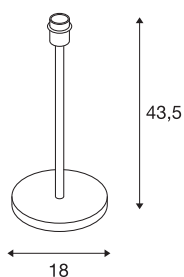

## FENDA

tafellamp, voetplaat, A60, zwart, zonder kap, max. 60W

De zwarte FENDA voetplaat voor tafellampen van het FENDA Mix & Match systeem is eenvoudig te combineren met FENDA lampenkappen, passend bij de sfeer of met speelse accenten in trendkleuren. Door de ingebouwde E27 fitting is de lamp geschikt voor LED en energiespaarlampen. De FENDA voetplaat wordt met een toevoerleiding met netstekker en geïntegreerde schakelaar geleverd. Het product kan rechtstreeks op 230V netspanning worden aangesloten.

## TECHNISCHE GEGEVENS

Art.nr.	155780
Fitting	E27
Aantal fittingen	1
IP-code	IP 20
Schokbestendigheidsklasse	IK 03
Schokbestendigheid	0.35 Joule
Montage	mobiel
Primaire nominale spanning	220-240V ~50/60Hz
Beschermingsklasse	II
Wattage	60 W
maximale omgevingstemperatuur	40 °C
Kleur	zwart
Hoogte	43.5 cm
Diameter	18 cm
Nettogewicht	1.988 kg
Brutogewicht	2.636 kg
BIG WHITE pagina	447