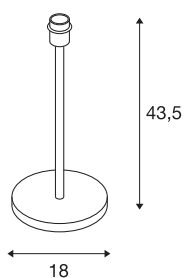

FENDA

настольный светильник, основание светильника, A60, черный, без абажура, макс. 60 Вт

Черное основание светильника FENDA из серии FENDA Mix & Match легко комбинируется с абажурами FENDA, которые можно подобрать под окружающий интерьер или расставить с их помощью яркие цветовые акценты в модных оттенках. Благодаря установленному цоколю E27 в светильнике можно использовать светодиодные и энергосберегающие источники света. Основание светильника FENDA поставляется с питающим проводом, штепсельной вилкой и встроенным переключателем. Товар готов для прямого подключения к сети 230 В.

Технические характеристики

Тов. №	155780
Патрон	E27
Количество патронов	1
IP Code	IP 20
Класс ударопрочности	IK 03
Ударопрочность	0.35 Joule
Сборка	Мобильный
Номинальное первичное напряжение	220-240V ~50/60Hz
Класс защиты	II
Мощность	60 W
Максимальная температура окружающей среды	40 °C
Цвет	черный
Высота	43.5 cm
Диаметр	18 cm
Вес нетто	1.988 kg
вес брутто	2.636 kg
BIG WHITE Seite	447