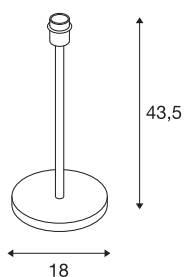

FENDA

namizna svetilka, podnožje svetilke, A60, črna, brez senčnika, maks. 60 W

Črno podnožje namizne svetilke FENDA iz sistema FENDA Mix & Match omogoča preprosto sestavljanje s senčniki svetilke FENDA glede na želeni ambient ali z barvnimi poudarki, ki so modni v določenem obdobju. Svetilka se uporablja z žarnicami z okovom E27. Primerna je za LED in energijsko varčne žarnice. Podnožju svetilke FENDA je priložen napajalni vod z električnim vtičem in vgrajenim stikalom. Izdelek je primeren za neposredno priključitev na omrežje z napetostjo 230 V.

TEHNIČNI PODATKI

Št. art.	155780
Okov	E27
Število okovov	1
IP koda	IP 20
Kategorija odpornosti proti udarcem	IK 03
Odpornost proti udaru	0.35 Joule
Montaža	Mobilno
Primarna nazivna napetost	220-240V ~50/60Hz
Zaščitni razred	II
El. moč	60 W
maksimalna temperatura okolja	40 °C
Barva	črna
Višina	43.5 cm
Premer	18 cm
Neto teža	1.988 kg
Bruto teža	2.636 kg
BIG WHITE Stran	447