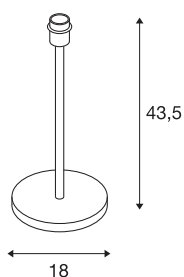

## FENDA

**luminaria de mesa, pie de luminaria, A60, metal cepillado, sin pantalla, 60W como máximo**

Con la luminaria de mesa FENDA ofrecemos un nuevo diseño básico para luminarias domésticas. El pie de luminaria de metal cepillado permite la combinación con varias pantallas de la serie FENDA. Preparada para la incorporación de bombillas ledes o de bajo consumo con casquillo E27, la FENDA se puede conectar directamente a la tensión eléctrica de 230 V. Además, esta dispone de un interruptor incorporado en el cable.

## Datos técnicos

Art. N.º	155785
Número de casquillos	1
Código IP	IP 20
Clase de resistencia al impacto	IK 03
Resistencia al impacto	0.35 Joule
Montaje	Móvil
Voltaje nominal primario	220-240V ~50/60Hz
Clase de protección	II
Potencia	60 W
Temperatura ambiente máxima	40 °C
Color	níquel
Altura	43.5 cm
Diámetro	18 cm
Peso neto	1.892 kg
Peso bruto	2.489 kg
Página BIG WHITE	104

## Bombilla recomendada

1005302	A60 E27 , bombilla led - blanco 13,2 W 2700 K - CRI90 220°
1005303	A60 E27 , bombilla led transparente 7,5 W 2700 - K CRI90 320°
1005304	A60 E27 , bombilla led transparente-opalina 7,5 - W 2700 K CRI90 320°
1005318	A60 E27 RGB W smart , bombilla led blanco / opalina 9 W CRI90 230°