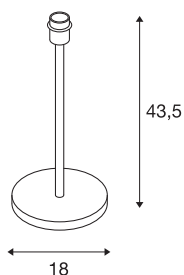

FENDA

lampe à poser intérieure, métal brossé, E27, 60W max, sans abat-jour

Lampe de bureau FENDA révolutionne le design des luminaires d'intérieur. Le pied de lampe en métal brossé permet la combinaison avec divers diffuseurs de la gamme FENDA. Le luminaire FENDA est livré prêt à recevoir des sources E27 LED ou basse consommation et à être raccordé sur la tension secteur 230V. Il est également équipé d'un interrupteur intégré au câble de connexion.

INFORMATIONS TECHNIQUES

Réf.	155785
Douille	E27
Nombre de douilles	1
Code IP	IP20
Classe de résistance aux chocs	IK 03
Résistance aux chocs	0.35 Joule
Montage	Mobile
Tension nominale primaire	220-240V ~50/60Hz
Classe de protection	II
Puissance en watts	60 W
Température ambiante maximale	40 °C
Coloris	nickel
Hauteur	43.5 cm
Diamètre	18 cm
Poids net	1.892 kg
Poids brut	2.489 kg

Source Préconisée

1005303	A60 E27 , ampoule LED, transparent, 7,5 W, 2700 K, IRC90, 320°
1005318	A60 E27 RGBW smart , ampoule LED, blanc / opale, 9 W, IRC90, 230°
1005302	A60 E27 , ampoule LED, blanc, 13,2 W, 2700 K, IRC90, 220°
1005304	A60 E27 , ampoule LED, dépoli, 7,5 W, 2700 K, IRC90, 320°