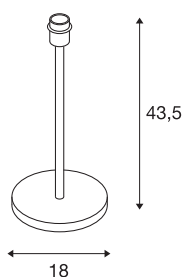

FENDA

lampada da tavolo, base lampada, A60, metallo spazzolato, senza diffusore, max. 60W

Con la lampada da tavolo FENDA offriamo un nuovo design di base per le lampade d'arredo. La base in metallo spazzolato consente di combinare l'apparecchio con diversi diffusori della serie FENDA. Predisposta per l'uso con lampadine LED o a risparmio energetico con attacco E27, FENDA è pronta per il collegamento diretto alla rete elettrica da 230V ed è dotata di un interruttore integrato nel cavo di alimentazione.

DATI TECNICI

Articolo	155785
Attacco	E27
Numero di attacchi	1
Codice IP	IP 20
Classe di resistenza all'urto	IK 03
Resistenza all'urto	0.35 Joule
Montaggio	Mobile
Tensione nominale primaria	220-240V ~50/60Hz
Classe isolamento	II
Wattaggio	60 W
Temperatura ambiente massima	40 °C
Colore	nicHEL
Altezza	43.5 cm
Diametro	18 cm
Peso netto	1.892 kg
Peso lordo	2.489 kg