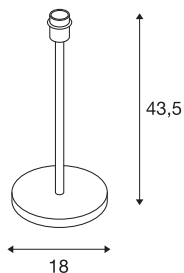

FENDA

bordlampe, lampefot, A60, børstet metall, uten skjerm, maks. 60 W

Med bordarmaturet FENDA presenterer vi en ny basisdesign for armatur til boligen. armaturfoten i børstet metall kan kombineres med ulike skjermer fra FENDA-serien. FENDA er beregnet til LED- og sparelyskilder med E27-sokkel og kan kobles direkte til 230 V nettspenning. I tillegg har den en bryter som er integrert i ledningen.

TEKNISKE DATA

Art.nr.	155785
EL nummer	3224246
Sokkel	E27
Antall lyskilder	1
IP-kode	IP 20
Slagfasthetsklasse	IK 03
Slagfasthet	0.35 Joule
Montering	Mobil
Primær merkespenning	220-240V ~50/60Hz
Kapslingsgrad	II
Systemeffekt	60 W
Maksimal omgivelsestemperatur	40 °C
Farge	nikkel
Høyde	43.5 cm
Diameter	18 cm
Nettvekt	1.892 kg
Bruttovekt	2.489 kg