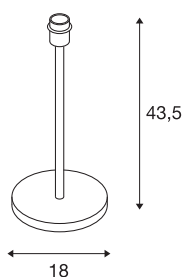

FENDA

tafellamp, voetplaat, A60, metaal geborsteld, zonder kap, max. 60W

Met de FENDA tafellamp bieden we een nieuw basisdesign aan voor interieurverlichting. U kunt de metaal geborstelde voetplaat combineren met de verschillende lampenkappen van de FENDA reeks. De FENDA, die wordt uitgerust met LED- of energiespaarlampen met E27 fitting, kan rechtstreeks worden aangesloten op 230V netspanning. Bovendien is in de toevoerleiding een schakelaar geïntegreerd.

TECHNISCHE GEGEVENS

Art.nr.	155785
Fitting	E27
Aantal fittingen	1
IP-code	IP 20
Schokbestendigheidsklasse	IK 03
Schokbestendigheid	0.35 Joule
Montage	mobiel
Primaire nominale spanning	220-240V ~50/60Hz
Beschermingsklasse	II
Wattage	60 W
maximale omgevingstemperatuur	40 °C
Kleur	nikkel
Hoogte	43.5 cm
Diameter	18 cm
Nettogewicht	1.892 kg
Brutogewicht	2.489 kg