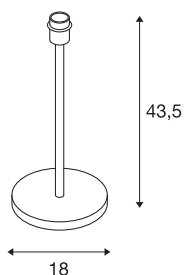

FENDA

namizna svetilka, podnožje svetilke, A60, brušena kovina, brez senčnika, maks. 60 W

Z namizno svetilko FENDA vam nudimo nov osnovni dizajn za stanovanjske svetilke. Podnožje svetilke z videzom brušene kovine omogoča kombiniranje z različnimi senčniki iz linije FENDA. Svetilka FENDA je z LED in energijsko varčnimi žarnicami z vžnožkom E27 pripravljena za neposredno priključitev na omrežje z napetostjo 230 V. Poleg tega ima v napajalni vod vgrajeno stikalo.

TEHNIČNI PODATKI

Št. art.	155785
Okov	E27
Število okovov	1
IP koda	IP 20
Kategorija odpornosti proti udarcem	IK 03
Odpornost proti udaru	0.35 Joule
Montaža	Mobilno
Primarna nazivna napetost	220-240V ~50/60Hz
Zaščitni razred	II
El. moč	60 W
maksimalna temperatura okolja	40 °C
Barva	nikelj
Višina	43.5 cm
Premer	18 cm
Neto teža	1.892 kg
Bruto teža	2.489 kg