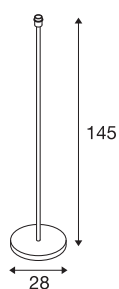

FENDA

Standleuchte, Leuchtenfuß, TC-(D,H,T,Q)SE, schwarz, ohne Schirm, max. 60W

Mit der FENDA Standleuchte bieten wir ein neues Grunddesign für Wohnraumleuchten an. Der schwarze Sockel ermöglicht die Kombination mit diversen Schirmen aus der FENDA Serie. Vorbereitet für die Aufnahme von LED- oder Energiesparlampen mit E27 Sockel, ist die FENDA fertig für den direkten Anschluss an 230V Netzspannung. Darüber hinaus verfügt sie über einen, in der Zuleitung verbauten, Schalter.

TECHNISCHE DATEN

Art. Nr.	155790
Fassung	E27
Anzahl Fassungen	1
IP Code	IP 20
Schlagfestigkeitsklasse	IK 03
Schlagfestigkeit	0.35 Joule
Montage	Mobil
Primäre Nennspannung	220-240V ~50/60Hz
Schutzklasse	II
Wattage	60 W
maximale Umgebungstemperatur	40 °C
Farbe	schwarz
Höhe	145 cm
Durchmesser	28 cm
Nettogewicht	5.994 kg
Bruttogewicht	6.818 kg
BIG WHITE Seite	447