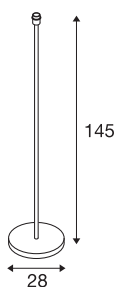

## FENDA

**luminaria de pie, pie de luminaria, TC-(D,H,T,Q)SE, negro, sin pantalla, 60 W como máximo**

Con la luminaria de pie FENDA ofrecemos un nuevo diseño básico para luminarias domésticas. El zócalo negro permite la combinación con varias pantallas de la serie FENDA. Preparada para la incorporación de bombillas ledes o de bajo consumo con casquillo E27, la FENDA se puede conectar directamente a la tensión eléctrica de 230 V. Además, esta dispone de un interruptor incorporado en el cable.

### Datos técnicos

Art. N.º	155790
Número de casquillos	1
Código IP	IP 20
Clase de resistencia al impacto	IK 03
Resistencia al impacto	0.35 Joule
Montaje	Móvil
Voltaje nominal primario	220-240V ~50/60Hz
Clase de protección	II
Potencia	60 W
Temperatura ambiente máxima	40 °C
Color	negro
Altura	145 cm
Diámetro	28 cm
Peso neto	5.994 kg
Peso bruto	6.818 kg
Página BIG WHITE	104

## Bombilla recomendada

1005301	A60 E27 , bombilla led - blanco 9 W 2700 K CRI90 220°
1005303	A60 E27 , bombilla led transparente 7,5 W 2700 - K CRI90 320°
1005304	A60 E27 , bombilla led transparente-opalina 7,5 - W 2700 K CRI90 320°
1005318	A60 E27 RGB W smart , bombilla led blanco / opalina 9 W CRI90 230°