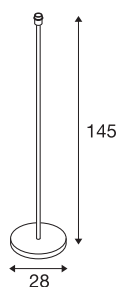

## FENDA

lampadaire intérieur, noir, E27, 60W max, sans abat-jour

Le lampadaire FENDA révolutionne le design des luminaires d'intérieur. La douille noire permet la combinaison avec divers diffuseurs de la gamme FENDA. Le luminaire FENDA est livré prêt à recevoir des sources E27 LED ou basse consommation et à être raccordé sur la tension secteur 230V. Il est également équipé d'un interrupteur intégré au câble de connexion.

## INFORMATIONS TECHNIQUES

Réf.	155790
Douille	E27
Nombre de douilles	1
Code IP	IP 20
Classe de résistance aux chocs	IK 03
Résistance aux chocs	0.35 Joule
Montage	Mobile
Tension nominale primaire	220-240V ~50/60Hz
Classe de protection	II
Puissance en watts	60 W
Température ambiante maximale	40 °C
Coloris	noir
Hauteur	145 cm
Diamètre	28 cm
Poids net	5.994 kg
Poids brut	6.818 kg
Page du BIG WHITE	447

## Source Préconisée

1005303	A60 E27 , ampoule LED, transparent, 7,5 W, 2700 K, IRC90, 320°
1005318	A60 E27 RGBW smart , ampoule LED, blanc / opale, 9 W, IRC90, 230°
1005301	A60 E27 , ampoule LED, blanc, 9 W, 2700 K, IRC90, 220°
1005304	A60 E27 , ampoule LED, dépoli, 7,5 W, 2700 K, IRC90, 320°