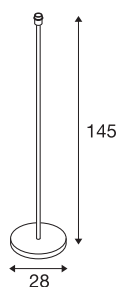

FENDA

lampadaire intérieur, noir, E27, 60W max, sans abat-jour

Le lampadaire FENDA révolutionne le design des luminaires d'intérieur. La douille noire permet la combinaison avec divers diffuseurs de la gamme FENDA. Le luminaire FENDA est livré prêt à recevoir des sources E27 LED ou basse consommation et à être raccordé sur la tension secteur 230V. Il est également équipé d'un interrupteur intégré au câble de connexion.

INFORMATIONS TECHNIQUES

Réf.	155790
Douille	E27
Nombre de douilles	1
Code IP	IP20
Classe de résistance aux chocs	IK 03
Résistance aux chocs	0.35 Joule
Montage	Mobile
Tension nominale primaire	220-240V ~50/60Hz
Classe de protection	II
Puissance en watts	60 W
Température ambiante maximale	40 °C
Coloris	noir
Hauteur	145 cm
Diamètre	28 cm
Poids net	5.994 kg
Poids brut	6.818 kg
Page du BIG WHITE	447

Source Préconisée

1005303	A60 E27 , ampoule LED, transparent, 7,5 W, 2700 K, IRC90, 320°
1005318	A60 E27 RGBW smart , ampoule LED, blanc / opale, 9 W, IRC90, 230°
1005301	A60 E27 , ampoule LED, blanc, 9 W, 2700 K, IRC90, 220°
1005304	A60 E27 , ampoule LED, dépoli, 7,5 W, 2700 K, IRC90, 320°