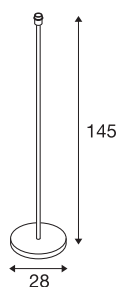

FENDA

lampada da terra, base lampada, TC-(D,H,T,Q)SE, nera, senza diffusore, max. 60W

Con la lampada da terra FENDA offriamo un nuovo design di base per le lampade d'arredo. La base nera consente di combinare l'apparecchio con diversi diffusori della serie FENDA. Predisposta per l'uso con lampadine LED o a risparmio energetico con attacco E27, FENDA è pronta per il collegamento diretto alla rete elettrica da 230V ed è dotata di un interruttore integrato nel cavo di alimentazione.

DATI TECNICI

Articolo	155790
Attacco	E27
Numero di attacchi	1
Codice IP	IP 20
Classe di resistenza all'urto	IK 03
Resistenza all'urto	0.35 Joule
Montaggio	Mobile
Tensione nominale primaria	220-240V ~50/60Hz
Classe isolamento	II
Wattaggio	60 W
Temperatura ambiente massima	40 °C
Colore	nero
Altezza	145 cm
Diametro	28 cm
Peso netto	5.994 kg
Peso lordo	6.818 kg
BIG WHITE pagina	447