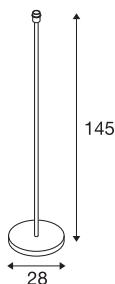

FENDA

stål lampe, lampefot, E27, sort, uten skjerm, maks. 60 W

Med Pullert FENDA presenterer vi en ny basisdesign for armatur til boligen. Den sorte sokkelen kan kombineres med ulike skjermer fra FENDA-serien. FENDA er beregnet til LED- og sparelyskilder med E27-sokkel og kan kobles direkte til 230 V nettspenning. I tillegg har den en bryter som er integrert i ledningen.

TEKNISKE DATA

Art.nr.	155790
EL nummer	3224245
Sokkel	E27
Antall lyskilder	1
IP-kode	IP 20
Slagfasthetsklasse	IK 03
Slagfasthet	0.35 Joule
Montering	Mobil
Primær merkespenning	220-240V ~50/60Hz
Kapslingsgrad	II
Systemeffekt	60 W
Maksimal omgivelsestemperatur	40 °C
Farge	svart
Høyde	145 cm
Diameter	28 cm
Nettvekt	5.994 kg
Bruttvekt	6.818 kg
BIG WHITE side	447