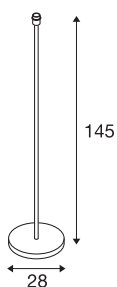

FENDA

staanlamp, voetplaat, TC-(D,H,T,Q)SE, zwart, zonder kap, max. 60W

Met de FENDA staanlamp bieden we een nieuw basisdesign aan voor interieurverlichting. U kunt de zwarte voet combineren met de verschillende lampenkappen van de FENDA reeks. De FENDA, die wordt uitgerust met LED- of energiespaarlampen met E27 fitting, kan rechtstreeks worden aangesloten op 230V netspanning. Bovendien is in de toevoerleiding een schakelaar geïntegreerd.

TECHNISCHE GEGEVENS

Art.nr.	155790
Fitting	E27
Aantal fittingen	1
IP-code	IP 20
Schokbestendigheidsklasse	IK 03
Schokbestendigheid	0.35 Joule
Montage	mobiel
Primaire nominale spanning	220-240V ~50/60Hz
Beschermingsklasse	II
Wattage	60 W
maximale omgevingstemperatuur	40 °C
Kleur	zwart
Hoogte	145 cm
Diameter	28 cm
Nettogewicht	5.994 kg
Brutogewicht	6.818 kg
BIG WHITE pagina	447