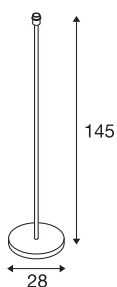

FENDA

staande lamp, lampvoet, TC-(D,H,T,Q)SE, zwart, zonder kap, max. 60 W

Met de FENDA staande lamp bieden wij een nieuw basisdesign voor woonruimteverlichting aan. De zwarte voet maakt de combinatie met diverse kappen uit de FENDA serie mogelijk. De FENDA is voorbereid voor het gebruik met led of spaarlampen met E27-fitting en klaar voor directe aansluiting op 230 V netspanning. Bovendien beschikt hij over een, in de voedingskabel ingebouwde, schakelaar.

TECHNISCHE SPECIFICATIES

Art.nr.	155790
Fitting	E27
Aantal fittingen	1
IP-code	IP 20
Slagvastheidsklasse	IK 03
Slagvastheid	0.35 Joule
Montage	Mobiel
Primaire nominale spanning	220-240V ~50/60Hz
Veiligheidsklasse	II
Wattage	60 W
maximale omgevingstemperatuur	40 °C
Kleur	zwart
Hoogte	145 cm
Diameter	28 cm
Nettogewicht	5.994 kg
Brutogewicht	6.818 kg
BIG WHITE pagina	447