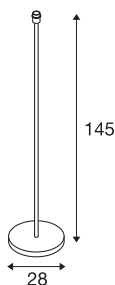

FENDA

stojací lampa, podstavec svítidla, TC-(D,H,T,Q)SE, kartáčovaný kov, bez stínítka, max. 60 W

Se stojací lampou FENDA nabízíme nový základní design pro svítidla do obytných prostorů. Patice z kartáčovaného kovu umožňuje kombinaci s různými stínítky z řady FENDA. Svítidlo FENDA je připraveno pro upnutí LED nebo úsporných žárovek s patičí E27 a pro přímé napojení k síťovému napětí 230 V. Kromě toho disponuje vypínačem vestavěným v přívodním vedení.

TECHNICKÁ DATA

Č. výrobku	155795
Objímka	E27
Počet objímek	1
Kód IP	IP 20
Třída rázové pevnosti	IK 03
Rázová pevnost	0.35 Joule
Montáž	Mobil
Primární jmenovité napětí	220-240V ~50/60Hz
Třída ochrany	II
Příkon	60 W
Maximální teplota prostředí	40 °C
Barva	nikl
Výška	145 cm
Průměr	28 cm
Hmotnost netto	5.714 kg
Celková hmotnost	6.563 kg