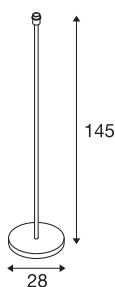

FENDA

Standleuchte, Leuchtenfuß, TC-(D,H,T,Q)SE, metall gebürstet, ohne Schirm, max. 60W

Mit der FENDA Standleuchte bieten wir ein neues Grunddesign für Wohnraumleuchten an. Der metall gebürstete Sockel ermöglicht die Kombination mit diversen Schirmen aus der FENDA Serie. Vorbereitet für die Aufnahme von LED- oder Energiesparlampen mit E27 Sockel, ist die FENDA fertig für den direkten Anschluss an 230V Netzspannung. Darüber hinaus verfügt sie über einen, in der Zuleitung verbauten, Schalter.

TECHNISCHE DATEN

Art. Nr.	155795
Fassung	E27
Anzahl Fassungen	1
IP Code	IP 20
Schlagfestigkeitsklasse	IK 03
Schlagfestigkeit	0.35 Joule
Montage	Mobil
Primäre Nennspannung	220-240V ~50/60Hz
Schutzklasse	II
Wattage	60 W
maximale Umgebungstemperatur	40 °C
Farbe	nickel
Höhe	145 cm
Durchmesser	28 cm
Nettogewicht	5.714 kg
Bruttogewicht	6.563 kg