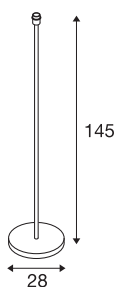

FENDA

luminaria de pie, pie de luminaria, TC-(D,H,T,Q)SE, metal cepillado, sin pantalla, 60W como máximo

Con la luminaria de pie FENDA ofrecemos un nuevo diseño básico para luminarias domésticas. El zócalo de metal cepillado permite la combinación con varias pantallas de la serie FENDA. Preparada para la incorporación de bombillas ledes o de bajo consumo con casquillo E27, la FENDA se puede conectar directamente a la tensión eléctrica de 230 V. Además, esta dispone de un interruptor incorporado en el cable.

Datos técnicos

Art. N.º	155795
Número de casquillos	1
Código IP	IP 20
Clase de resistencia al impacto	IK 03
Resistencia al impacto	0.35 Joule
Montaje	Móvil
Voltaje nominal primario	220-240V ~50/60Hz
Clase de protección	II
Potencia	60 W
Temperatura ambiente máxima	40 °C
Color	níquel
Altura	145 cm
Diámetro	28 cm
Peso neto	5.714 kg
Peso bruto	6.563 kg
Página BIG WHITE	104

Bombilla recomendada

1005301	A60 E27 , bombilla led - blanco 9 W 2700 K CRI90 220°
1005303	A60 E27 , bombilla led transparente 7,5 W 2700 - K CRI90 320°
1005304	A60 E27 , bombilla led transparente-opalina 7,5 - W 2700 K CRI90 320°
1005318	A60 E27 RGB W smart , bombilla led blanco / opalina 9 W CRI90 230°