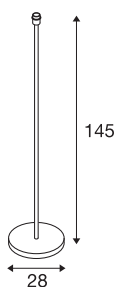

FENDA

lampada da terra, base lampada, TC-(D,H,T,Q)SE, metallo spazzolato, senza diffusore, max. 60W

Con la lampada da terra FENDA offriamo un nuovo design di base per le lampade d'arredo. L'attacco in metallo spazzolato consente di combinare l'apparecchio con diversi diffusori della serie FENDA. Predisposta per l'uso con lampadine LED o a risparmio energetico con attacco E27, FENDA è pronta per il collegamento diretto alla rete elettrica da 230V ed è dotata di un interruttore integrato nel cavo di alimentazione.

DATI TECNICI

Articolo	155795
Numero di attacchi	1
Codice IP	IP 20
Classe di resistenza all'urto	IK 03
Resistenza all'urto	0.35 Joule
Montaggio	Mobile
Tensione nominale primaria	220-240V ~50/60Hz
Classe isolamento	II
Wattaggio	60 W
Temperatura ambiente massima	40 °C
Colore	nicHEL
Altezza	145 cm
Diametro	28 cm
Peso netto	5.714 kg
Peso lordo	6.563 kg
BIG WHITE pagina	104