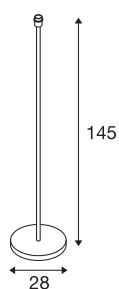

## FENDA

lampada da terra, base lampada, TC-(D,H,T,Q)SE, metallo spazzolato, senza diffusore, max. 60W

Con la lampada da terra FENDA offriamo un nuovo design di base per le lampade d'arredo. L'attacco in metallo spazzolato consente di combinare l'apparecchio con diversi diffusori della serie FENDA. Predisposta per l'uso con lampadine LED o a risparmio energetico con attacco E27, FENDA è pronta per il collegamento diretto alla rete elettrica da 230V ed è dotata di un interruttore integrato nel cavo di alimentazione.

## DATI TECNICI

Articolo	155795
Attacco	E27
Numero di attacchi	1
Codice IP	IP 20
Classe di resistenza all'urto	IK 03
Resistenza all'urto	0.35 Joule
Montaggio	Mobile
Tensione nominale primaria	220-240V ~50/60Hz
Classe isolamento	II
Wattaggio	60 W
Temperatura ambiente massima	40 °C
Colore	nichel
Altezza	145 cm
Diametro	28 cm
Peso netto	5.714 kg
Peso lordo	6.563 kg