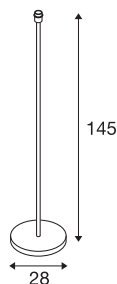

FENDA

stål lampe, lampefot, E27, børstet metall, uten skjerm, maks. 60 W

Med Pullert FENDA presenterer vi en ny basisdesign for armatur til boligen. Sokkelen i børstet metall kan kombineres med ulike skjermer fra FENDA-serien. FENDA er beregnet til LED- og sparelyskilder med E27-sokkel og kan kobles direkte til 230 V nettspenning. I tillegg har den en bryter som er integrert i ledningen.

TEKNISKE DATA

Art.nr.	155795
EL nummer	3224244
Sokkel	E27
Antall lyskilder	1
IP-kode	IP 20
Slagfasthetsklasse	IK 03
Slagfasthet	0.35 Joule
Montering	Mobil
Primær merkespenning	220-240V ~50/60Hz
Kapslingsgrad	II
Systemeffekt	60 W
Maksimal omgivelsestemperatur	40 °C
Farge	nikkel
Høyde	145 cm
Diameter	28 cm
Nettvekt	5.714 kg
Bruttovekt	6.563 kg