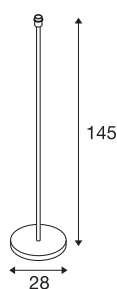

FENDA

staanlamp, voetplaat, TC-(D,H,T,Q)SE, metaal geborsteld, zonder kap, max. 60W

Met de FENDA staanlamp bieden we een nieuw basisdesign aan voor interieurverlichting. U kunt de metaal geborstelde voetplaat combineren met de verschillende lampenkappen van de FENDA reeks. De FENDA, die wordt uitgerust met LED- of energiespaarlampen met E27 fitting, kan rechtstreeks worden aangesloten op 230V netspanning. Bovendien is in de toevoerleiding een schakelaar geïntegreerd.

TECHNISCHE GEGEVENS

Art.nr.	155795
Fitting	E27
Aantal fittingen	1
IP-code	IP 20
Schokbestendigheidsklasse	IK 03
Schokbestendigheid	0.35 Joule
Montage	mobiel
Primaire nominale spanning	220-240V ~50/60Hz
Beschermingsklasse	II
Wattage	60 W
maximale omgevingstemperatuur	40 °C
Kleur	nikkel
Hoogte	145 cm
Diameter	28 cm
Nettogewicht	5.714 kg
Brutogewicht	6.563 kg