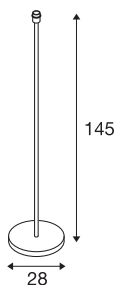

FENDA

напольный светильник, основание светильника, TC-(D,H,T,Q)SE, шлифованный металл, без абажура, макс. 60 Вт

Напольный светильник FENDA – это новый основной дизайн для освещения в гостиной. Цоколь из шлифованного металла позволяет создавать различные комбинации с абажурами серии FENDA. Светильник FENDA может использоваться как со светодиодными, так и с энергосберегающими лампами с цоколем E27, и может быть напрямую подключен к сети 230 В. Кроме того, он оснащен выключателем, установленном на питающем проводе.

Технические характеристики

Тов. №	155795
Патрон	E27
Количество патронов	1
IP Code	IP 20
Класс ударопрочности	IK 03
Ударопрочность	0.35 Joule
Сборка	Мобильный
Номинальное первичное напряжение	220-240V ~50/60Hz
Класс защиты	II
Мощность	60 W
Максимальная температура окружающей среды	40 °C
Цвет	никель
Высота	145 cm
Диаметр	28 cm
Вес нетто	5.714 kg
вес брутто	6.563 kg