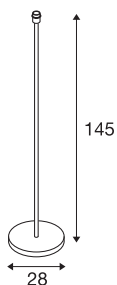

FENDA

samostoječa svetilka, podnožje svetilke, TC-(D,H,T,Q)-SE, brušena kovina, brez senčnika, maks. 60 W

Z FENDA samostoječo svetilko vam nudimo nov osnovni dizajn za stanovanjske svetilke. Podnožje svetilke z videzom brušene kovine omogoča kombiniranje z različnimi senčniki iz linije FENDA. Svetilka FENDA je z LED in energijsko varčnimi žarnicami z vzožkom E27 pripravljena za neposredno priključitev na omrežje z napetostjo 230 V. Poleg tega ima v napajalni vod vgrajeno stikalo.

TEHNIČNI PODATKI

Št. art.	155795
Okov	E27
Število okovov	1
IP koda	IP 20
Kategorija odpornosti proti udarcem	IK 03
Odpornost proti udaru	0.35 Joule
Montaža	Mobilno
Primarna nazivna napetost	220-240V ~50/60Hz
Zaščitni razred	II
El. moč	60 W
maksimalna temperatura okolja	40 °C
Barva	nikelj
Višina	145 cm
Premer	28 cm
Neto teža	5.714 kg
Bruto teža	6.563 kg