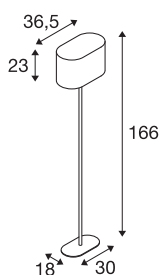

SOPRANA OVAL SL-1

lampadaire, diffuseur noir, E27, max 24W

Avec la gamme SOPRANA OVAL disponible en luminaire à poser, lampadaire et applique, vous disposez d'un luminaire moderne dans un design attrayant. Grâce aux douilles E27 intégrées dans toute la gamme, toutes les variantes sont exploitables avec des lampes à incandescence classiques, à économie d'énergie ainsi que LED. Le raccordement s'effectue directement sur la tension secteur 230V. Indépendamment de la couleur du diffuseur, toutes les pièces métalliques disposent d'une finition chromée adaptée.

INFORMATIONS TECHNIQUES

Réf.	155850
Nombre de douilles	1
Code IP	IP20
Classe de résistance aux chocs	IK 03
Résistance aux chocs	0.35 Joule
Montage	Mobile
Tension nominale primaire	220-240V ~50/60Hz
Classe de protection	II
Puissance en watts	60 W
Coloris	noir
Répartition de l'intensité lumineuse	symétrique
Sortie lumineuse	direct - indirect
Longueur	36.5 cm
Largeur	19.5 cm
Hauteur	163 cm
Poids net	3.828 kg
Poids brut	5.302 kg