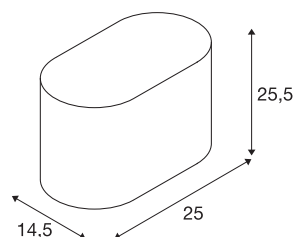

## SOPRANA OVAL

Wandleuchte, TC-(D,H,T,Q)SE, oval, Schirm weiß, max. 60W

Mit der als Tisch-, Steh- und Wandleuchte verfügbaren SOPRANA OVAL Familie verfügen Sie über eine moderne Leuchte im ansprechendem Design. Durch die in der ganzen Serie verbauten E27 Fassungen, sind alle Varianten mit Allgebrauchsglühlampen, Energiesparlampen sowie LED Leuchtmitteln zu betreiben. Der Anschluss erfolgt jeweils direkt an 230V Netzspannung. Unabhängig von der jeweiligen Schirmfarbe verfügen alle Metallteile über ein ansprechendes chrom finish.

## TECHNISCHE DATEN

Art. Nr.	155861
Fassung	E27
Anzahl Fassungen	1
IP Code	IP 20
Montage	Aufbau
Montagedetails	Wand
Primäre Nennspannung	230V ~50Hz
Schutzklasse	I
Wattage	60 W
Farbe	weiß
CRI	90
Lichtstärkeverteilung	symmetrisch
Lichtaustritt	direkt - indirekt
Breite	25 cm
Höhe	25.5 cm
Tiefe	19 cm
Nettogewicht	0.654 kg
Bruttogewicht	1.032 kg